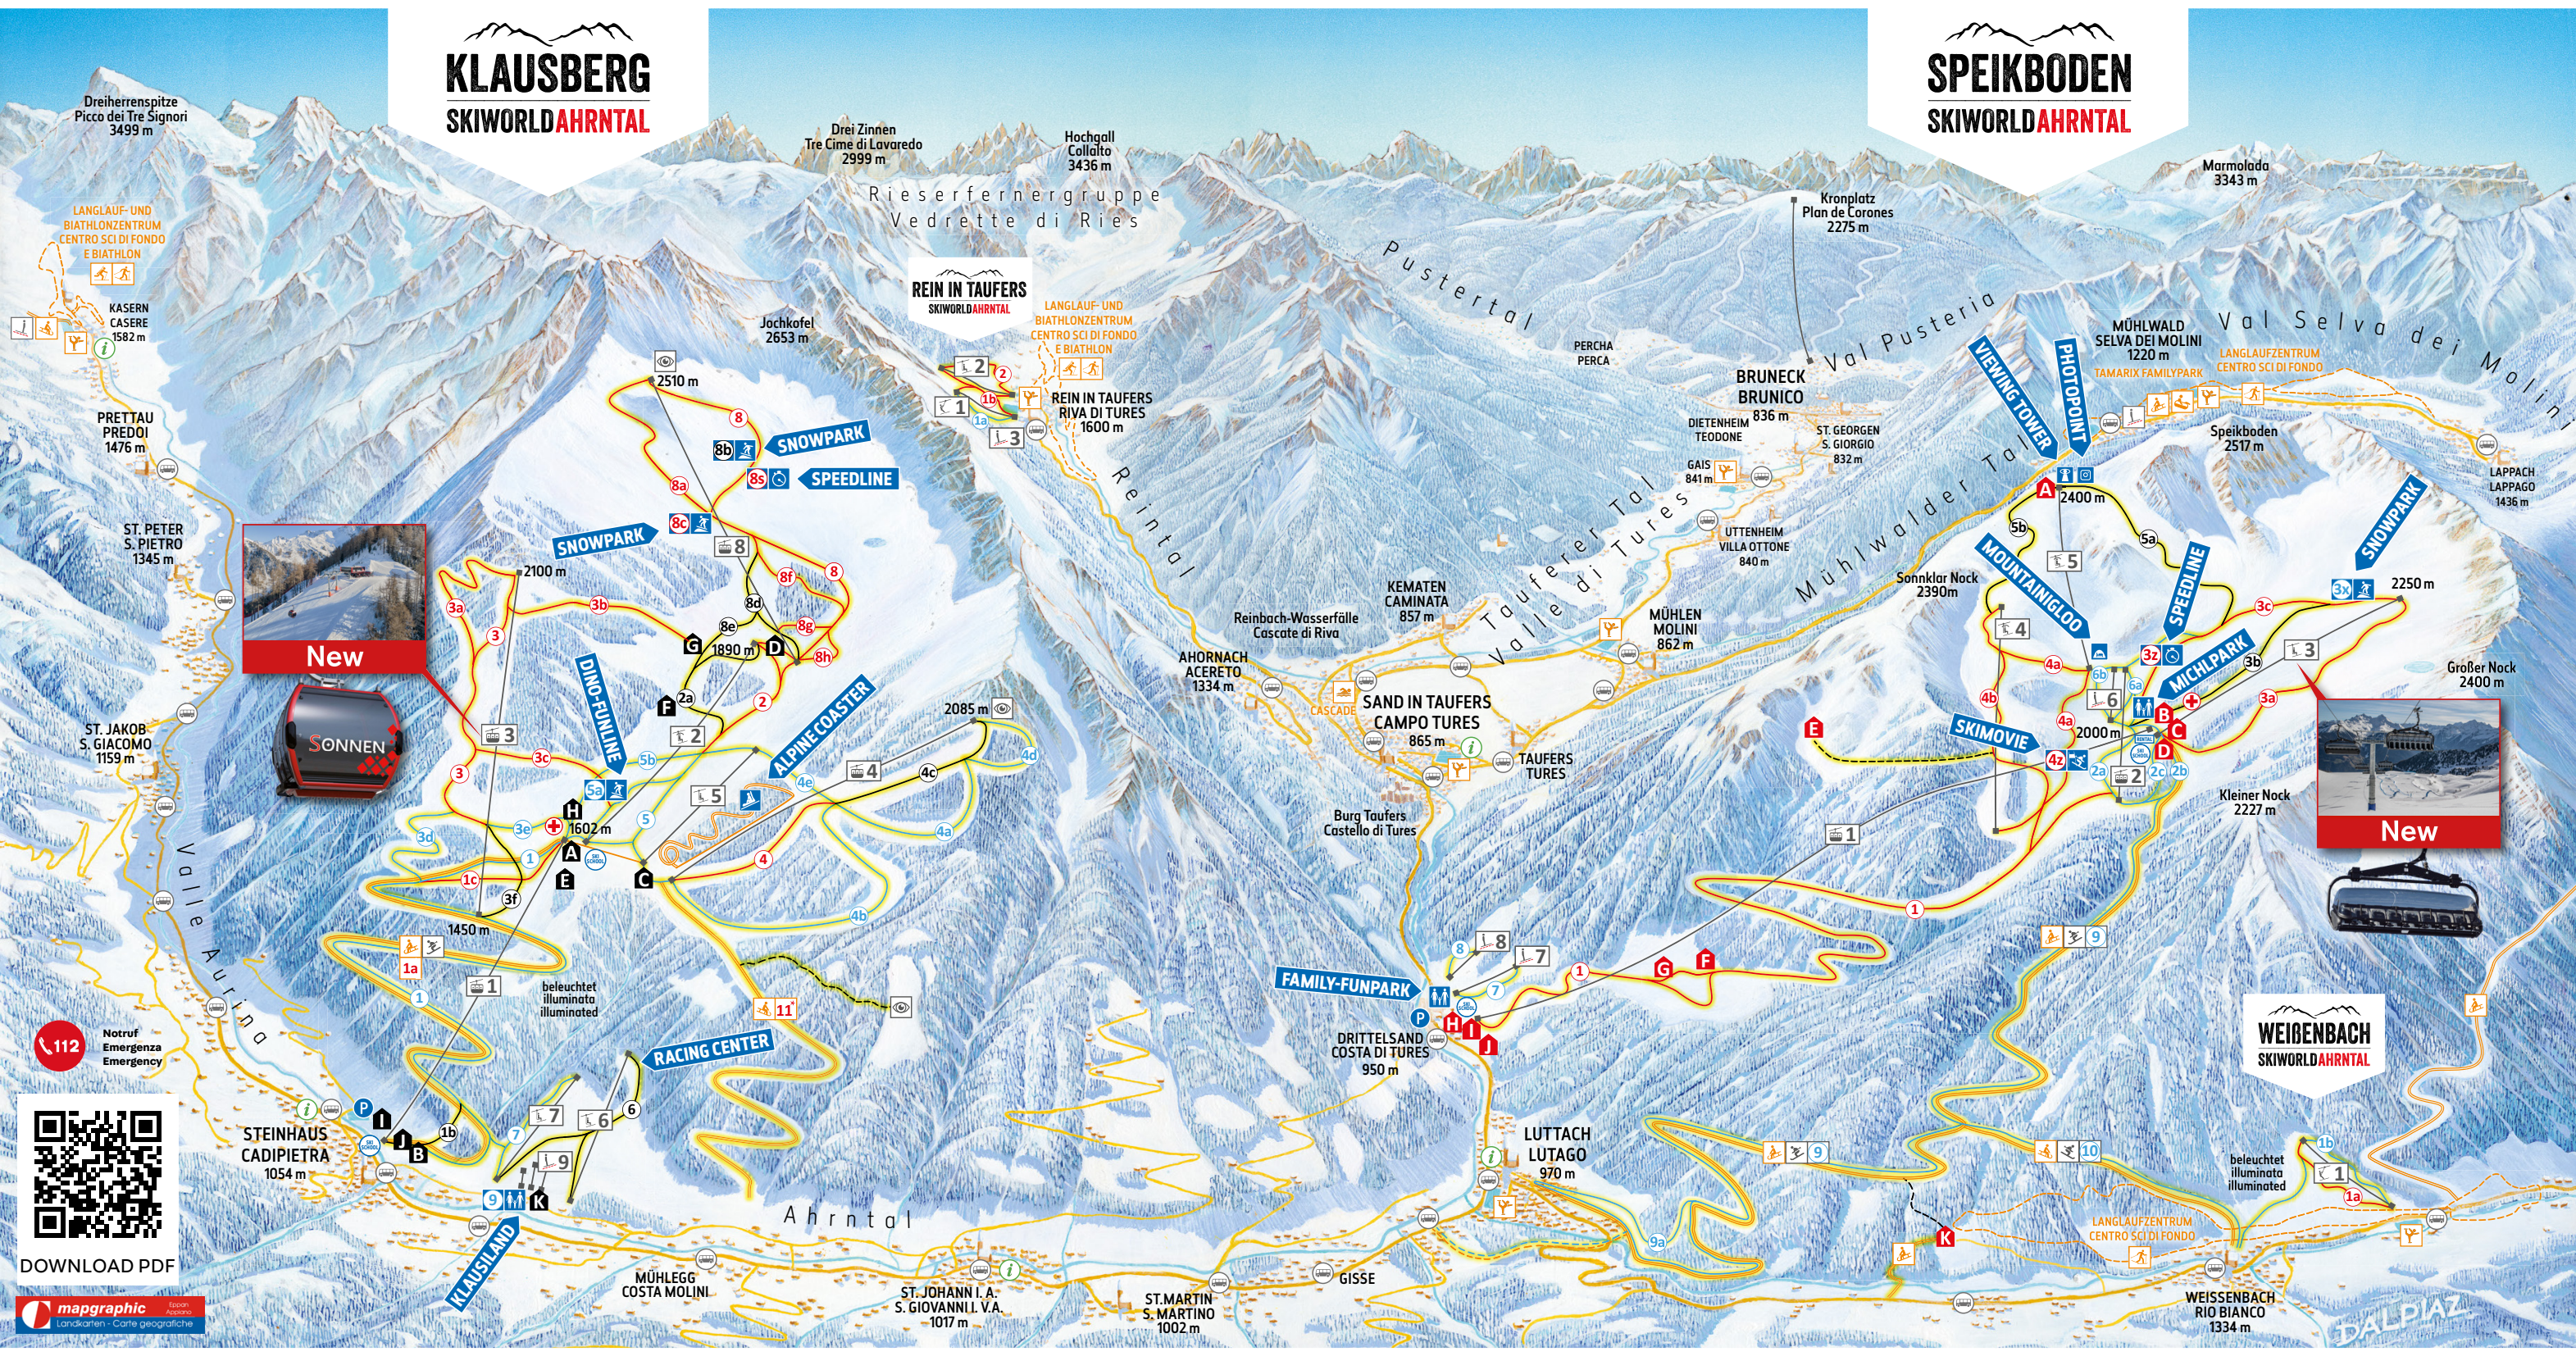

KLAUSBERG

SKIWORLD AHRNTAL

SPEIKBODEN

SKIWORLD AHRNTAL

Dreiherrnspitze
Picco dei Tre Signori
3499 m

Drei Zinnen
Tre Cime di Lavaredo
2999 m

Hochgall
Collalto
3436 m

Rieserfernergruppe
Vedrette di Ries

Kronplatz
Plan de Coronas
2275 m

Marmolada
3343 m

LANGLAUF-UND
BIATHLONZENTRUM
CENTRO SCI DI FONDO
E BIATHLON

REIN IN TAUFERS
SKIWORLD AHRNTAL

LANGLAUF-UND
BIATHLONZENTRUM
CENTRO SCI DI FONDO
E BIATHLON

LANGLAUFZENTRUM
CENTRO SCI DI FONDO

UTTENHEIM
VILLA OTTONE
840 m

LAPPACH
LAPPAGO
1436 m

New

ST. JAKOB
S. GIACOMO
1159 m

2100 m

Reinbach-Wasserfälle
Cascate di Riva

KEMATEN
CAMINATA
857 m

MÜHLEN
MOLINI
862 m

Sonnklar Nock
2390m

2250 m

Größer Nock
2400 m

DAIN-DONICIN LINE

ALPINE COASTER

AHORNACH
ACERETO
1334 m

SAND IN TAUFERS
CAMPO TURES
865 m

TAUFERS
TURES